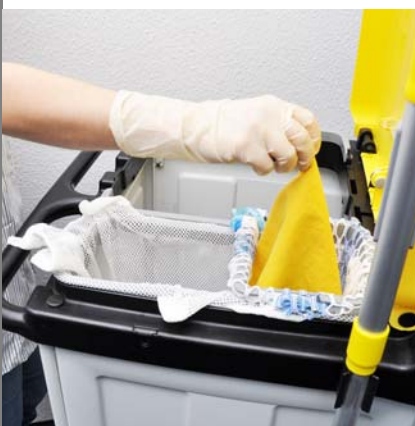

Po čiščenju

2

A

- A Rabljene potrebščine za čiščenje dajte v vrečko za pranje.