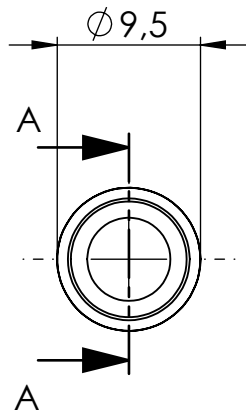

B

B

C

C

D

D

SCHNITT A-A

			Maßstab / Scale: 2:1		Gewicht / Weight:	
			Material: CW 614N (CuZn39Pb3)			
			Benennung / Designation:			
			Doppelschlauchtülle Double hose connetor			
			Artikelnummer / item number:		Status	Format
			136545		1	A4
			Typ-Nr.: MSN1700808		Version	Blatt / von sheet / of
					1	2 / 2