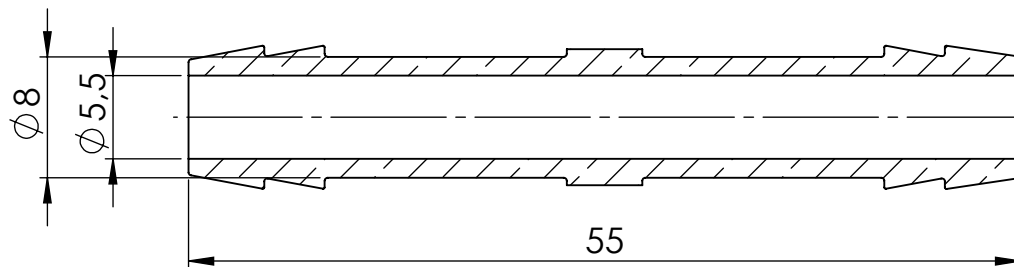

B

B

C

C

D

D

SCHNITT A-A

			Maßstab / Scale: 2:1		Gewicht / Weight:	
			Material: CW 614N (CuZn39Pb3)			
			Benennung / Designation:			
			Doppelschlauchtülle Double hose connetor			
			Artikelnummer / item number:		Status	Format
			136545		1	A4
			Typ-Nr.: MSN1700808		Version	Blatt / von sheet / of
					1	2 / 2