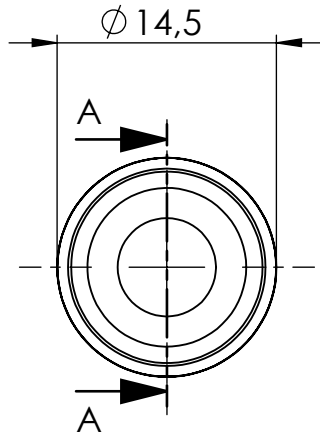

C

D

A

B

C

D

SCHNITT A-A

			Maßstab / Scale: 2:1		Gewicht / Weight:	
			Material: CW 614N (CuZn39Pb3)			
			Benennung / Designation:			
			Doppelschlauchtülle Double hose connetor			
			Artikelnummer / item number:		Status	Format
			136275		Version	Blatt / von sheet / of
			Typ-Nr.: MS1700913		1	2 / 2