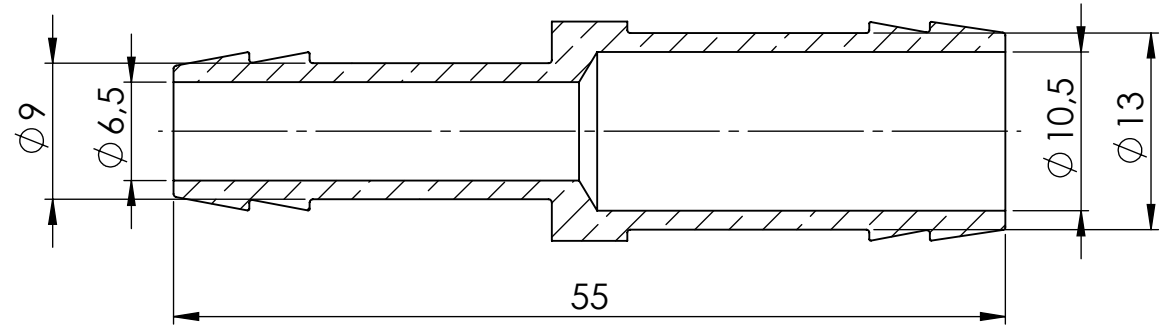

C

D

A

B

C

D

SCHNITT A-A

			Maßstab / Scale: 2:1		Gewicht / Weight:	
			Material: CW 614N (CuZn39Pb3)			
			Benennung / Designation:			
			Doppelschlauchtülle Double hose connetor			
			Artikelnummer / item number:		Status	Format
			136275		Version	Blatt / von sheet / of
			Typ-Nr.: MS1700913		1	2 / 2