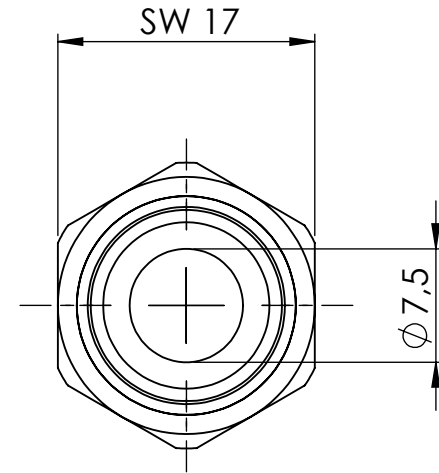

C

D

A

B

C

D

		Maßstab / Scale: 2:1	
		Material: CW 614N (CuZn39Pb3)	
		Benennung / Designation: Einschraubschlauchtülle male hose fitting	
		Artikelnummer / item number: 135345	Status
		Typ-Nr.: MSN239M1213	Version
			Format A4
			Blatt / von sheet / of 2 / 2