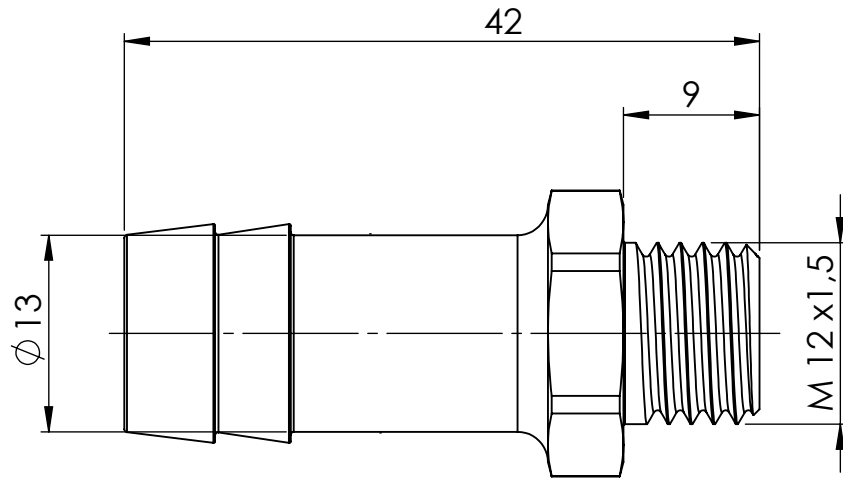

C

D

A

B

C

D

		Maßstab / Scale: 2:1	
		Material: CW 614N (CuZn39Pb3)	
		Benennung / Designation: Einschraubschlauchtülle male hose fitting	
		Artikelnummer / item number: 135345	Status
		Typ-Nr.: MSN239M1213	Version
			Format A4
			Blatt / von sheet / of 2 / 2