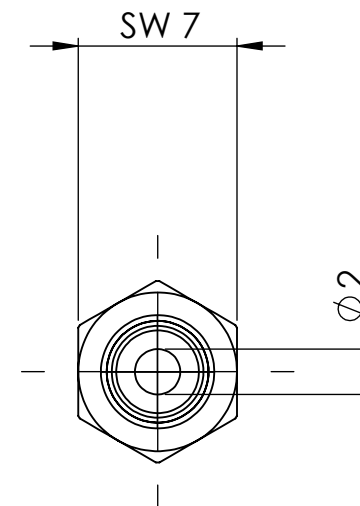

B

B

C

C

D

D

		Maßstab / Scale: 3:1	
		Material: CW 614N (CuZn39Pb3)	
		Benennung / Designation: <b>Einschraubschlauchtülle</b> male hose fitting	
		Artikelnummer / item number: <b>135341</b>	Status
		Typ-Nr.: MSN239M504	Format A4
			Version
			Blatt / von sheet / of 2 / 2