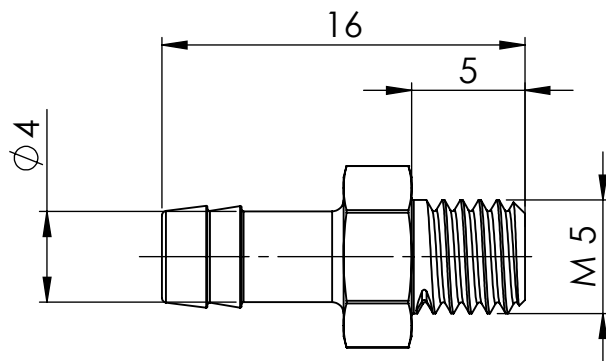

B

B

C

C

D

D

		Maßstab / Scale: 3:1	
		Material: CW 614N (CuZn39Pb3)	
		Benennung / Designation: <b>Einschraubschlauchtülle</b> male hose fitting	
		Artikelnummer / item number: <b>135341</b>	Status
		Typ-Nr.: MSN239M504	Format A4
			Version
			Blatt / von sheet / of 2 / 2