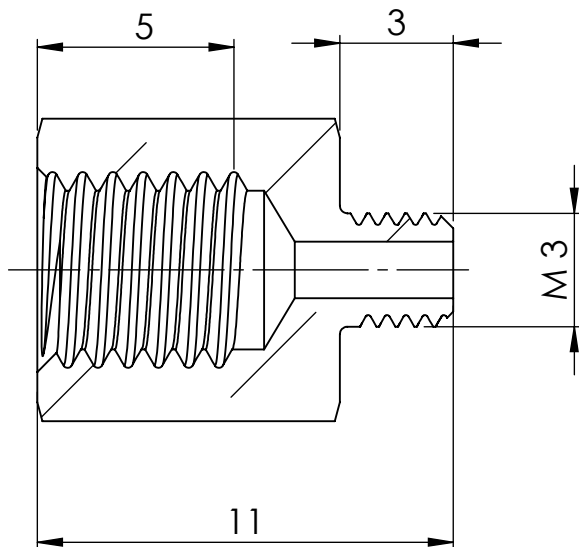

B

B

C

C

D

D

		Maßstab / Scale: 5:1	
		Material: CW 614N (CuZn39Pb3)	
		Benennung / Designation: Reduziernippel lang Reducing nipple long	
		Artikelnummer / item number: 134705	Status
		Typ-Nr.: MS251LM35	Version
			Format A4
			Blatt / von sheet / of 2 / 2