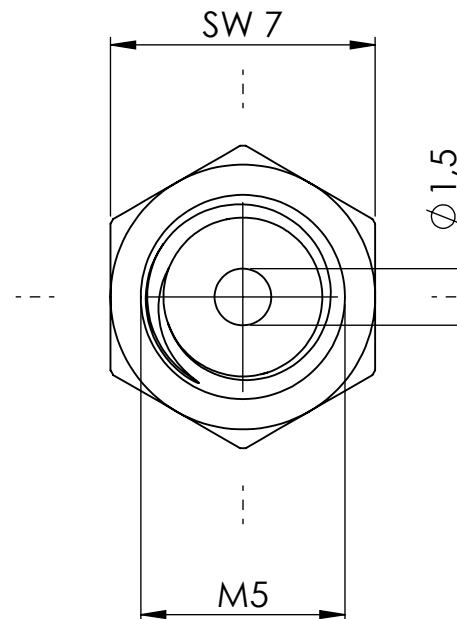

B

B

C

C

D

D

		Maßstab / Scale: 5:1	
		Material: CW 614N (CuZn39Pb3)	
		Benennung / Designation: Reduziernippel lang Reducing nipple long	
		Artikelnummer / item number: 134705	Status
		Typ-Nr.: MS251LM35	Version
			Format A4
			Blatt / von sheet / of 2 / 2