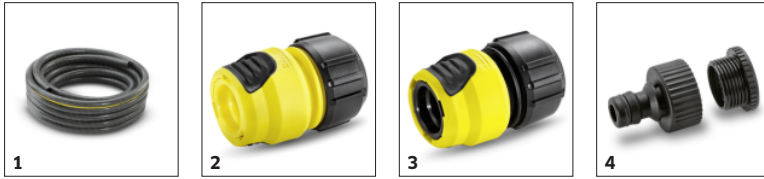

PRIBOR ZA VEČNAMENSKA RAZPRŠILNA PIŠTOLA PLUS 2.645-269.0

		Številka naročila		
CEVI				
Cev PrimoFlex® Plus 1/2" - 20 m	1	2.645-144.0	20-metrška kakovostna vrtna cev PrimoFlex® Plus (1/2") s tlačno odporno tkano ojačitvijo, ki je zdravju neškodljiva. Razpočni tlak: 45 barov. Visoka temperaturna odpornost od -20 do +65 °C.	☐
SISTEMI ZA PRITRDITEV CEVI				
Univerzalna cevna spojka Plus	2	2.645-193.0	Univerzalna cevna spojka Plus s prijemalnimi utori iz mehke plastike za udobno uporabo, ki je združljiva z vsemi sistemi na klik.	☐
Univerzalna cevna spojka Plus z Aqua Stop	3	2.645-194.0	Univerzalna cevna spojka Plus s sistemom Aqua Stop in prijemalnimi utori iz mehke plastike za udobno uporabo, ki je združljiva z vsemi sistemi na klik.	☐
Priključek za pipo G3/4 z reducirnim nastavkom G1/2	4	2.645-006.0	Posebno trpežen priključek za pipo G3/4 z reducirnim nastavkom G1/2. Reducirni nastavek omogoča priklop na dve velikosti navoja. Združljivo z vsemi sistemi na klik.	☐

☐ Dodatni pribor   ☐ Čistila.