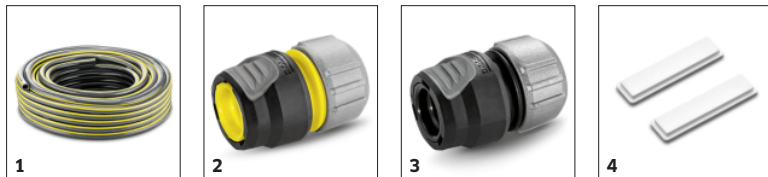

PRIBOR ZA SENSOTIMER ST 6 DUO ECOLOGIC 2.645-214.0

		Številka naročila		
CEVI				
Cev Performance Plus 1/2" - 20 m	1	2.645-318.0	Nova vrtna cev Performance Plus 1/2" z dolžino 20 m, ki je prilagodljiva in izjemno odporna proti pregibanju zaradi kakovostnega večslojnega tkanja, omogoča neprekinjen pretok vode.	☐
SISTEMI ZA PRITRDITEV CEVI				
Univerzalna cevna spojka Premium	2	2.645-195.0	Kovinska univerzalna cevna spojka Premium s trpežno pritrdilno objemko iz aluminija, ki je odporen proti koroziji, in prijemalnimi utori iz mehke plastike je združljiva z vsemi sistemi na klik.	☐
Univerzalna cevna spojka Premium z Aqua Stop	3	2.645-196.0	Kovinska univerzalna cevna spojka Premium s sistemom Aqua Stop, pritrdilno objemko za cev iz aluminija, ki je odporen proti koroziji, in prijemalnimi utori iz mehke plastike je združljiva z vsemi sistemi na klik.	☐
SAMODEJNO ZALIVANJE				
Nadomestna senzorska ploščica	4	2.645-242.0	Nadomestne senzorske ploščice za SensoTimer ST6 ecologic in SensoTimer ST6 DUO ecologic za ohranjanje optimalnega delovanja naprav. Senzorske ploščice je potrebno zamenjati enkrat letno.	☐

☐ Dodatni pribor   ☐ Čistila.