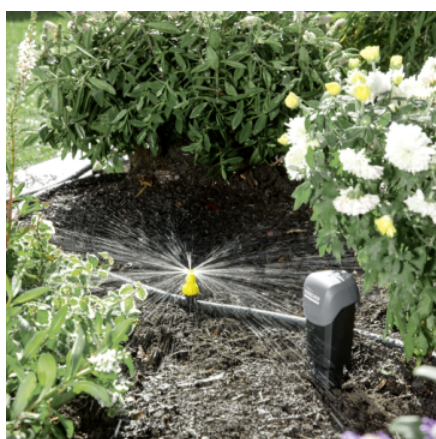

Zalivanje rastlin z upravljanjem z vlago

- Učinkovito zalivanje rastlin, ki varčuje z vodo in je v skladu s potrebami rastlin.