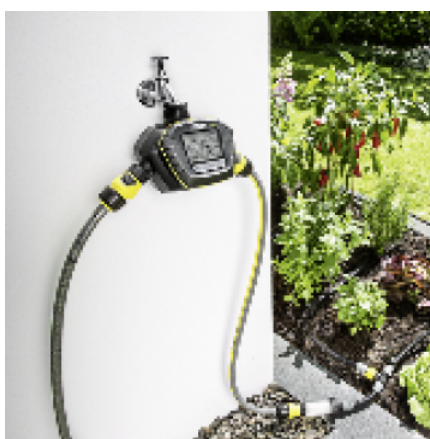

Zalivanje različnih mikroklim v skladu s potrebami.

- Upravljanje z dvema različnima mikroklimama v skladu s potrebami.