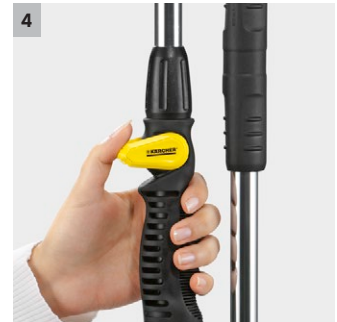

- Montaža brez orodja.

2 S trinožnikom in konico

- Zagotovljena stabilnosti in trpežnost

3 Nastavljiva višina od 1,50 - 2,20 m

- Za različne telesne višine in velikosti

4 Nastavitev količine pretoka vode z eno roko in funkcija ON/OFF

- Udobna uporaba naprave

Vrtna prha

Tehnični podatki

Številka naročila		2.645-181.0
		4039784579903
Teža	Kg	0,98
Teža vključno z embalažo	Kg	1,22
Mere (D × Š × V)	mm	735 × 850 × 2130

Oprema

Stožčast curek	-
Vodna meglica	-
Horizontalni ploščati curek	-
Kapljični curek	-
Točkovni curek	-
Prha	■
Vertikalni ploščati curek	-