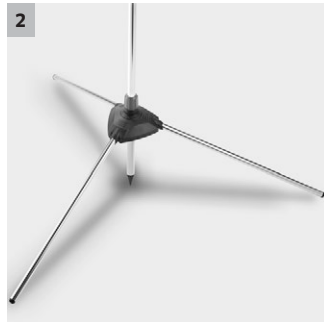

Vrtna prha

Rešitev 2 v 1: prvič veselje ob prhanju, drugič kakovostna palica za učinkovito zalivanje rastlin – vrtno prho lahko hitro sestavite, njeno shranjevanje ne zavzame veliko prostora.

1 V 3 minutah pripravljeno na delo

- Montaža brez orodja.

2 S trinožnikom in konico

- Zagotovljena stabilnosti in trpežnost

3 Nastavljiva višina od 1,50 - 2,20 m

- Za različne telesne višine in velikosti

4 Nastavitev količine pretoka vode z eno roko in funkcija ON/OFF

- Udobna uporaba naprave

Vrtna prha

Tehnični podatki

Številka naročila		2.645-181.0
		4039784579903
Teža	Kg	0,98
Teža vključno z embalažo	Kg	1,22
Mere (D × Š × V)	mm	735 × 850 × 2130

Oprema

Stožčast curek	-
Vodna meglica	-
Horizontalni ploščati curek	-
Kapljični curek	-
Točkovni curek	-
Prha	■
Vertikalni ploščati curek	-