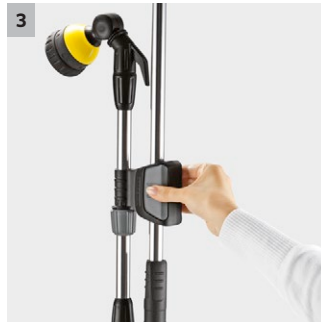

Vrtna prha

Rešitev 2 v 1: prvič veselje ob prhanju, drugič kakovostna palica za učinkovito zalivanje rastlin – vrtno prho lahko hitro sestavite, njeno shranjevanje ne zavzame veliko prostora.

1 V 3 minutah pripravljeno na delo

- Montaža brez orodja.

2 S trinožnikom in konico

- Zagotovljena stabilnosti in trpežnost

3 Nastavljiva višina od 1,50 - 2,20 m

- Za različne telesne višine in velikosti

4 Nastavitev količine pretoka vode z eno roko in funkcija ON/OFF

- Udobna uporaba naprave

Vrtna prha

Tehnični podatki

Številka naročila		2.645-181.0
		4039784579903
Teža	Kg	0,98
Teža vključno z embalažo	Kg	1,22
Mere (D × Š × V)	mm	735 × 850 × 2130

Oprema

Stožčast curek	-
Vodna meglica	-
Horizontalni ploščati curek	-
Kapljični curek	-
Točkovni curek	-
Prha	■
Vertikalni ploščati curek	-