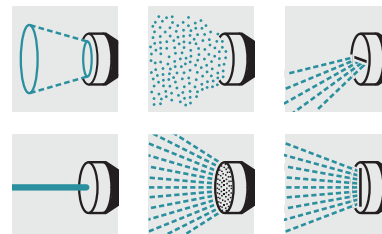

Palica za zalivanje

Trpežna, ergonomska in vsestransko uporabna palica za zalivanje z vrhunsko opremo je namenjena zalivanju manjših in srednje velikih površin, vodo dovaja v šestih vrstah curka.

1 6 oblik curka

- Prilagodljiva in vsestranska uporaba.

3 Ergonomski ročaj, ki ne zdrsi

- Za lahko in udobno rokovanje

2 Nastavitev količine pretoka vode z eno roko in funkcija ON/OFF

- Omogoča upravljanje z eno roko

Palica za zalivanje

Tehnični podatki

Številka naročila		2.645-157.0
		4039784521247
Teža	Kg	0,34
Teža vključno z embalažo	Kg	0,37
Mere (D × Š × V)	mm	850 × 150 × 66

Oprema

Stožčast curek	■
Vodna meglica	■
Horizontalni ploščati curek	■
Kapljivi curek	-
Točkovni curek	■
Prha	■
Vertikalni ploščati curek	■

PALICA ZA ZALIVANJE

2.645-157.0

KÄRCHER

		Številka naročila						Cena		
Cevi										
Cev PrimoFlex® 1/2" - 20 m	1	2.645-138.0							Kakovostna vrtna cev PrimoFlex® (1/2") je 20 m dolga, temperaturno obstojna in zdravstveno neoporečna cev za vodo s tlačno odporno ojačitvijo. Razpočni tlak: 24 barov.	<input type="checkbox"/>
Sistemi za pritrditev cevi										
Univerzalna cevna spojka z Aqua Stop	2	2.645-192.0							Univerzalna cevna spojka s sistemom Aqua Stop ima zelo dobro ergonomsko zasnovno, ki omogoča udobno uporabo.	<input type="checkbox"/>
Priključek za pipo G3/4 z reducirnim nastavkom G1/2	3	2.645-006.0							Posebno trpežen priključek za pipo G3/4 z reducirnim nastavkom G1/2. Reducirni nastavek omogoča priklon na dve velikosti navoja. Združljivo z vsemi sistemi na klik.	<input type="checkbox"/>
Univerzalna cevna spojka	4	2.645-191.0							Univerzalna cevna spojka z ergonomsko zasnovno za udobno uporabo.	<input type="checkbox"/>