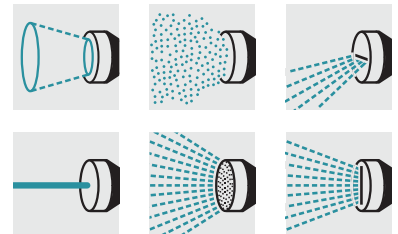

Palica za zalivanje Premium

Trpežna palica za zalivanje Premium z vrhunsko opremo je namenjena zalivanju manjših in srednje velikih površin. Primerna je za številna področja uporabe - od zalivanja na tleh do dela nad glavo.

1 6 oblik curka

- Za zalivanje po potrebi

2 Teleskopska palica (70-105 cm)

- Za vse vrste uporabe

3 Nastavitev količine pretoka vode z eno roko in funkcija ON/OFF

- Za lahko in udobno roko vanje

4 Gibljiva pršilna glava (180°)

Oprema

Stožčast curek	■
Vodna meglica	■
Horizontalni ploščati curek	■
Kapljični curek	-
Točkovni curek	■
Prha	■
Vertikalni ploščati curek	■

PALICA ZA ZALIVANJE PREMIUM 2.645-137.0

KÄRCHER

		Številka naročila						Cena	
Cevi									
Cev PrimoFlex® Premium 1/2" - 20 m	1	2.645-150.0						20-metrška kakovostna vrtna cev PrimoFlex® Premium (1/2") s patentirano dvojno ojačitvijo, ki je zdravju neškodljiva. Razpočni tlak: 50 barov. Visoka temperaturna odpornost od -20 do +65 °C.	<input type="checkbox"/>
Sistemi za pritrditev cevi									
Univerzalna cevna spojka Premium	2	2.645-195.0						Kovinska univerzalna cevna spojka Premium s trpežno pritrdilno objemko iz aluminija, ki je odporen proti koroziji, in prijemalnimi utori iz mehke plastike je združljiva z vsemi sistemi na klik.	<input type="checkbox"/>
Univerzalna cevna spojka Premium z Aqua Stop	3	2.645-196.0						Kovinska univerzalna cevna spojka Premium s sistemom Aqua Stop, pritrdilno objemko za cev iz aluminija, ki je odporen proti koroziji, in prijemalnimi utori iz mehke plastike je združljiva z vsemi sistemi na klik.	<input type="checkbox"/>
Priključek za pipo G3/4 z reducirnim nastavkom G1/2	4	2.645-006.0						Posebno trpežen priključek za pipo G3/4 z reducirnim nastavkom G1/2. Reducirni nastavek omogoča priklon na dve velikosti navoja. Združljivo z vsemi sistemi na klik.	<input type="checkbox"/>