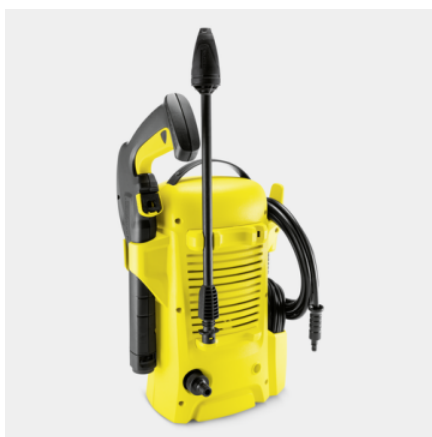

Oprema

Visokotlačna pištola		G 120 Q
Razpršilna cev z vrtljivim curkom		■
Visokotlačna cev	m	3
Integriran vodni filter		■
Adapter za priključek vrtno cevi A3/4"		■

■ vključno v dobavo

Vgrajeni žep za kabel

- Električni kabel pri spravljanju zavzame le malo prostora.

Udobno shranjevanje pribora

- Visokotlačna cev, razpršilno cev in pištolo je mogoče priročno shraniti na napravi.

Quick Connect System

- Za preprosto in hitro pritrditev in sprostitve visokotlačne cevi na enoto in pištolo.