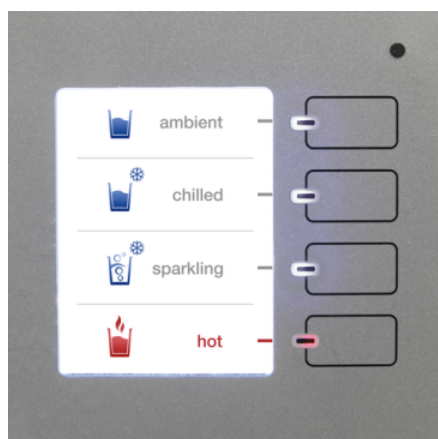

WPD 200 ADV. ČRNA

Naš namizni aparat za vodo WPD 200 Adv. Black do 100 osebam zagotavlja štiri vrste vode (nehlajeno, hladno, vročo, zelo vročo) brez ogljikovega dioksida. Patentirana termična dezinfekcija.

Oprema

Samodejna termična dezinfekcija	■
Samodejni postopek izpiranja	■
Dozirnik vode z zaščito pred stiki	■
Razdelitev količine vode za kozarce, steklenice ali vrče	■
Pomoč za namestitve posode za pitje	■
Kapalni pladenj z indikatorjem nivoja polnosti	■
Odtok iz posode za odcejanje	Brez odtoka
Način varčevanja z energijo	■
Verzija	Namizna različica
Paket elektronike	Advanced
Higienično čiščenje	Termično

■ vključno v dobavo

Uporabniki morajo opraviti usposabljanje za to napravo.

Večfunkcijski barvni prikazovalnik s senzorskimi tipkami

- Enostavno upravljanje: npr. izbira temperature, intenzivnost CO₂, prikaz za menjavo filtra, individualna galerija slik.

Izjemno visok položaj za odvzem vode

- Do 30 cm visok izliv za udobno polnjenje posod

Dva izbirna filtra za izjemno čistost vode

- Filter Hy Protect: zadrži viruse in bakterije, vendar ne mineralnih snovi.
- Filter Active Pure: odstranjuje klor in težke kovine iz voda.