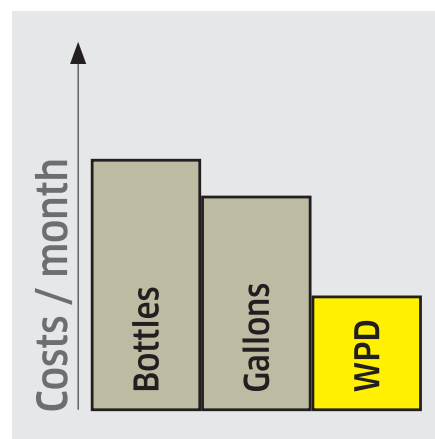

Kompaktna oblika.

- Popolno, ko ni na voljo veliko prostora.
- Intuitivno upravljanje z lahko berljivimi senzorskimi tipkami.
- Dobro prepoznavno območje izliva za optimalno namestitev posode za pitje.

Zmogljivi filter Hy-Pure-Plus zajema filter z aktivnim ogljem in ultrafiltracijo

- Filter Active Pure: zagotavlja izjemen okus ter odstranjuje klor in težke kovine iz vode.
- Ultrafiltracija varuje pred bakterijami in virusi.
- Kemično čiščenje vseh vodovodnih cevi, hladilnega modula in ventila za razdeljevanje vode.

Gospodarno uživanje

- Preprost dostop do vseh sestavnih delov omogoča samostojno vzdrževanje.
- Samostojno vzdrževanje opravi zunanji servis in privarčuje denar.
- Brez manipulativnih in prevoznih stroškov v primerjavi z vodo v balonih ali ustekleničeno vodo.